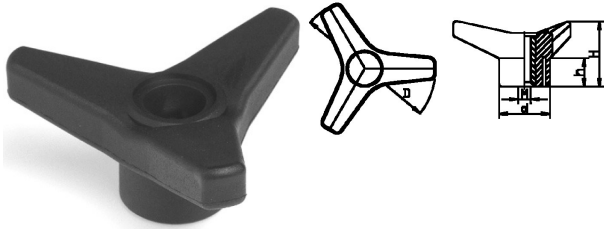

**003701. 3-PUNTSKNOP PA 30% GLV DOORLOPENDE BUS**

Artikelcode	D	d	H	h			
003701.045060002.000	45	16	21	10	M 6 DRL	MS	zwart
003701.045080002.000	45	16	21	10	M 8 DRL	MS	zwart
003701.045100002.000	45	16	21	10	M10 DRL	MS	zwart
003701.065080002.000	65	22	28	12	M 8 DRL	MS	zwart
003701.065100002.000	65	22	28	12	M10 DRL	MS	zwart
003701.065120002.000	65	22	28	12	M12 DRL	MS	zwart
003701.085080002.000	85	30	36	15	M 8 DRL	MS	zwart
003701.085100002.000	85	30	36	15	M10 DRL	MS	zwart
003701.085120002.000	85	30	36	15	M12 DRL	MS	zwart
003701.105100002.000	105	35	45	19	M10 DRL	MS	zwart
003701.105120002.000	105	35	45	19	M12 DRL	MS	zwart
003701.105140002.000	105	35	45	19	M14 DRL	MS	zwart
003701.125120002.000	125	42	53	22,5	M12 DRL	MS	zwart
003701.125160001.000	125	42	53	22,5	M16 DRL	ST	zwart
003701.125160002.000	125	42	53	22,5	M16 DRL	MS	zwart
003701.125180002.000	125	42	53	22,5	M18 DRL	MS	zwart