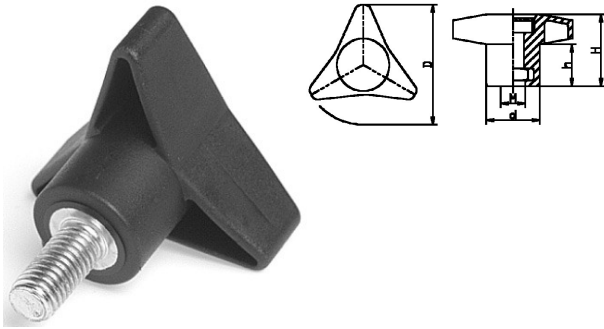

**003750. 3-PUNTSKNOP PA**

Artikelcode	D	d	H	h		Lengte	
003750.040060001.000	40	18	24	14	M 6	ST	zwart
003750.040060101.000	40	18	24	14	M 6	10	zwart
003750.040060201.000	40	18	24	14	M 6	20	zwart
003750.040060301.000	40	18	24	14	M 6	30	zwart
003750.040080001.000	40	18	24	14	M 8	ST	zwart
003750.040080101.000	40	18	24	14	M 8	10	zwart
003750.040080201.000	40	18	24	14	M 8	20	zwart
003750.040080301.000	40	18	24	14	M 8	30	zwart
003750.040080401.000	40	18	24	14	M 8	40	zwart
003750.050060001.000	50	20	32	18	M 6	ST	zwart
003750.050060101.000	50	20	32	18	M 6	10	zwart
003750.050060201.000	50	20	32	18	M 6	20	zwart
003750.050060301.000	50	20	32	18	M 6	30	zwart
003750.050080001.000	50	20	32	18	M 8	ST	zwart
003750.050080101.000	50	20	32	18	M 8	10	zwart
003750.050080201.000	50	20	32	18	M 8	20	zwart
003750.050080301.000	50	20	32	18	M 8	30	zwart
003750.050080401.000	50	20	32	18	M 8	40	zwart
003750.050100001.000	50	23	32	18	M10	ST	zwart
003750.050100201.000	50	20	32	18	M10	20	zwart
003750.050100301.000	50	20	32	18	M10	30	zwart
003750.050100401.000	50	20	32	18	M10	40	zwart
003750.063080001.000	63	20	40	17	M 8	ST	zwart
003750.063080201.000	63	20	40	18	M 8	20	zwart
003750.063080301.000	63	20	40	18	M 8	30	zwart

Artikelcode	D	d	H	h	Lengte		
003750.063080401.000	63	20	40	18	M 8	40	zwart
003750.063080601.000	63	20	40	18	M 8	60	zwart
003750.063080901.000	63	20	40	18	M 8	90	zwart
003750.063100001.000	63	25	40	17	M10	ST	zwart
003750.063100201.000	63	25	40	18	M10	20	zwart
003750.063100301.000	63	25	40	18	M10	30	zwart
003750.063100401.000	63	25	40	18	M10	40	zwart
003750.063120001.000	63	25	40	17	M12	ST	zwart
003750.063120201.000	63	25	40	18	M12	20	zwart
003750.063120301.000	63	25	40	18	M12	30	zwart
003750.063120401.000	63	25	40	18	M12	40	zwart