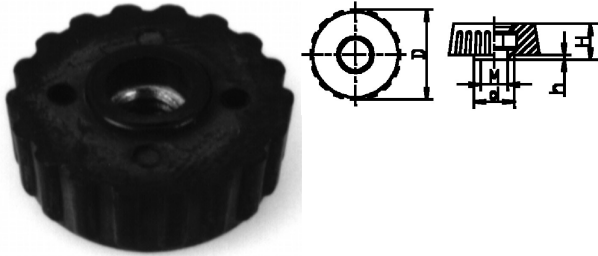

004020. KARTELMOER PA

Artikelcode	D	d	H	h			
004020.015030001.000	15	9	6	1	M 3	MOER	zwart
004020.015040001.000	15	9	6	1	M 4	MOER	zwart
004020.020040001.000	20	9	8	1	M 4	MOER	zwart
004020.020050001.000	20	9	8	1	M 5	MOER	zwart
004020.020060001.000	20	9	8	1	M 6	MOER	zwart