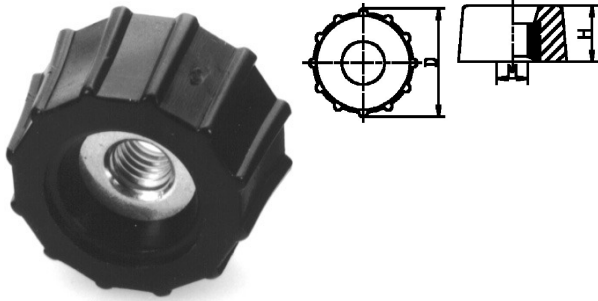

004030. KARTELMOER PA DOORLOPENDE DRAADBUS

Artikelcode	D	H			
004030.025060001.000	25	13	M 6 DRL.	ST	zwart
004030.025080001.000	25	13	M 8 DRL.	ST	zwart