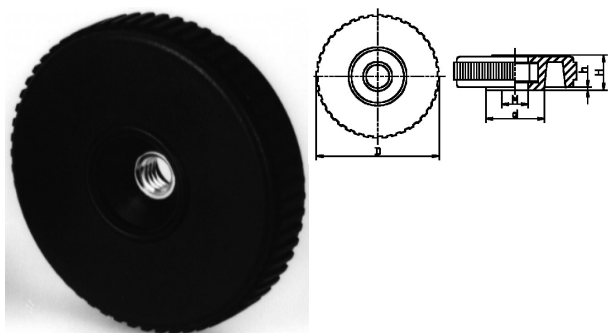

## 004040. KARTELMOER PA DOORLOPENDE DRAAD (MOER)

Artikelcode	D	d	H			
004040.042060001.000	42	22	13	M 6	MOER	zwart
004040.042080001.000	42	22	13	M 8	MOER	zwart
004040.042100001.000	42	22	13	M 8	MOER	zwart
004040.042120001.000	42	22	13	M10	MOER	zwart
004040.050060001.000	50	18	13	M 6	MOER	zwart
004040.050080001.000	50	18	13	M 8	MOER	zwart
004040.050100001.000	50	18	13	M10	MOER	zwart
004040.050120001.000	50	18	13	M12	MOER	zwart