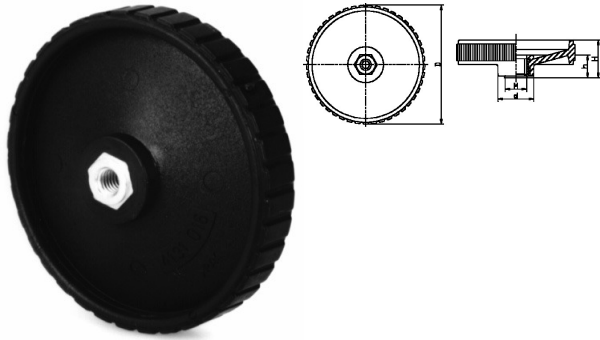

**004050. KARTELMOER PA MET DOORLOPENDE DRAADBUS**

Artikelcode	D	d	H	h			
004050.063060001.000	70	19	20	6	M 6 DRL	ST	zwart
004050.063080001.000	70	19	20	6	M 8 DRL	ST	zwart