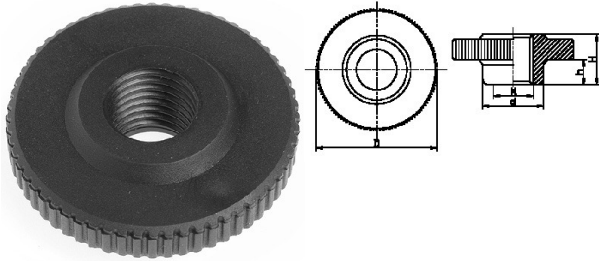

004060. KARTELMOER PA GLV MET DOORLOPEND DRAADGAT

Artikelcode	D	d	H	h		
004060.060200000.000	60	30	25	15	M20 DRL.	zwart
004060.080300000.000	80	50	24	9	M30 DRL.	zwart