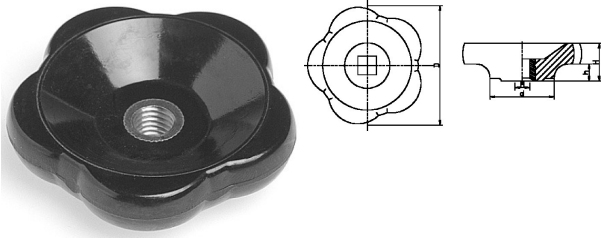

004120. APPARATENKNOP BAKELIET MET DOORLOPENDE DRAADBUS

| Artikelcode | D | d | H | h | | | |
|----------------------|----|----|----|----|----------|----|-------|
| 004120.063100001.000 | 63 | 22 | 20 | 9 | M10 DRL. | ST | zwart |
| 004120.080100001.000 | 80 | 28 | 22 | 10 | M10 DRL. | ST | zwart |