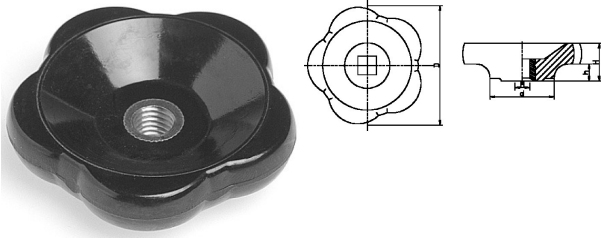

004120. APPARATENKNOP BAKELIET MET DOORLOPENDE DRAADBUS

Artikelcode	D	d	H	h			
004120.063100001.000	63	22	20	9	M10 DRL.	ST	zwart
004120.080100001.000	80	28	22	10	M10 DRL.	ST	zwart