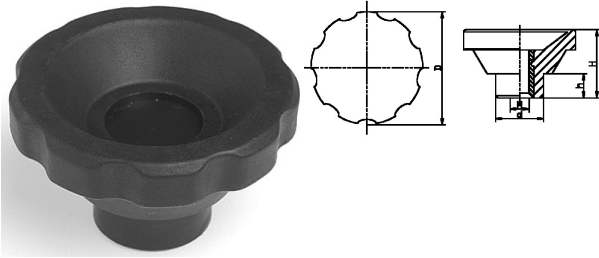

004150. APPARATENKNOP PA GLV

Artikelcode	D	d	H	h			
004150.094080002.000	94	40	57	20	M 8	MS	zwart
004150.094100002.000	94	40	57	20	M10	MS	zwart
004150.094120002.000	94	40	57	20	M12	MS	zwart
004150.094160002.000	94	40	57	20	M16	MS	zwart