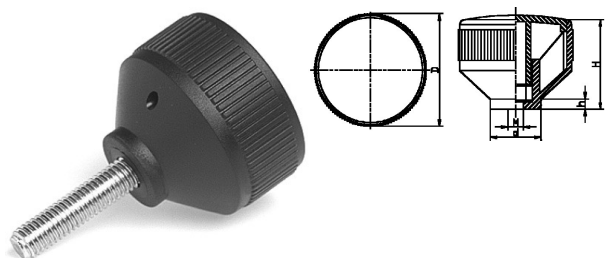

004230. APPARATENKNOP + KAP PA V.V. MOER / BOUT

Artikelcode	D	d	H	h			
004230.044060001.000	44	20	35	4	M 6	MOER	zwart
004230.044060101.000	44	20	35	4	M 6	10	zwart
004230.044080001.000	44	20	35	4	M 8	MOER	zwart
004230.044080101.000	44	20	35	4	M 8	10	zwart