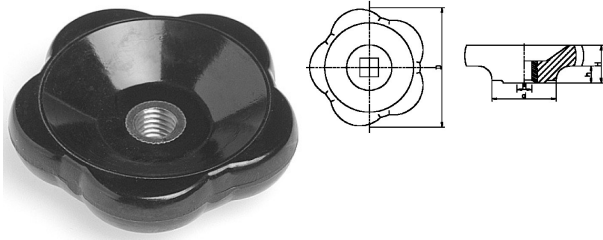

004120. APPARATENKNOP BAKELIET MET DOORLOPENDE DRAADBUS

Artikelcode	D	d	H	h			
004120.063100001.000	63	22	20	9	M10 DRL.	ST	zwart
004120.080100001.000	80	28	22	10	M10 DRL.	ST	zwart