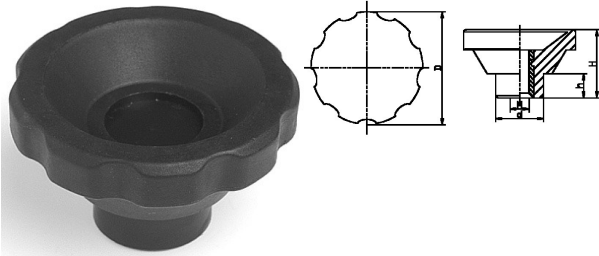

**004150. APPARATENKNOP PA GLV**

Artikelcode	D	d	H	h			
004150.094080002.000	94	40	57	20	M 8	MS	zwart
004150.094100002.000	94	40	57	20	M10	MS	zwart
004150.094120002.000	94	40	57	20	M12	MS	zwart
004150.094160002.000	94	40	57	20	M16	MS	zwart