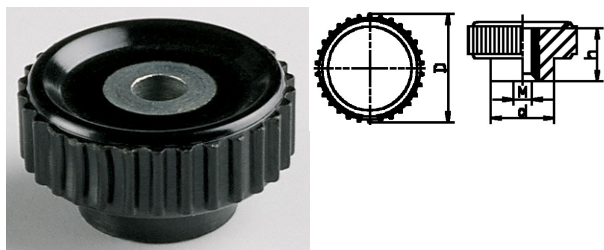

**005011. KARTELKNOP BAKELIET MET DOORLOPENDE DRAADBUS / VOORBORING**

Artikelcode	D	d	H	boring	
005011.024050004.000	24	14	13	Ø 5,25	zwart
005011.024060001.000	24	14	13	M 6	zwart
005011.030050004.000	30	20	15	Ø 5,25	zwart
005011.030080001.000	30	20	15	M 8	zwart
005011.030100001.000	30	20	15	M10	zwart