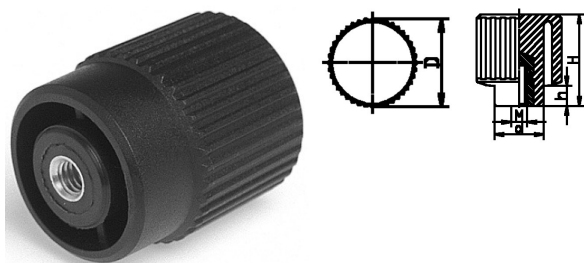

**005142. KARTELKNOP PA**

Artikelcode	D	d	H	h			Lengte	
005142.017040002.000	17	12	17	4	M 4	MS		zwart
005142.017040101.000	17	12	17	4	M 4		10	zwart
005142.017050002.000	17	12	17	4	M 5	MS		zwart
005142.017050151.000	17	12	17	4	M 5		15	zwart
005142.017060002.000	17	12	17	4	M 6	MS		zwart
005142.017060201.000	17	12	17	4	M 6		20	zwart
005142.042100002.000	42	38	50	15	M10	MS		zwart
005142.042100201.000	42	38	50	15	M10		20	zwart
005142.042120002.000	42	38	50	15	M12	MS		zwart
005142.042120201.000	42	38	50	15	M12		20	zwart
005142.050120002.000	50	36	55	13	M12	MS		zwart
005142.050160002.000	50	36	55	13	M16	MS		zwart