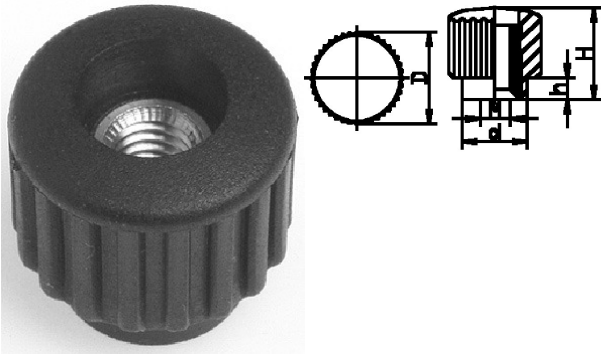

005143. KARTELKNOP PA

Artikelcode	D	d	H	h			
005143.017040002.000	17	12	17	4	M 4 DRL	MS	zwart
005143.017050002.000	17	12	17	4	M 5 DRL	MS	zwart
005143.017060002.000	17	12	17	4	M 6 DLR	MS	zwart