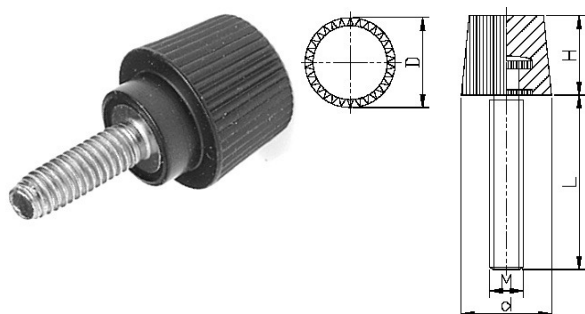

**005151. KARTELKNOP PS**

Artikelcode	D	d	H			Lengte	
005151.013040101.000	13	7	12	M 4		10	zwart
005151.014040001.000	14	10	15	M 4	ST		zwart
005151.014040101.000	14	10	15	M 4		10	zwart
005151.014040401.000	14	10	15	M 4		16	zwart