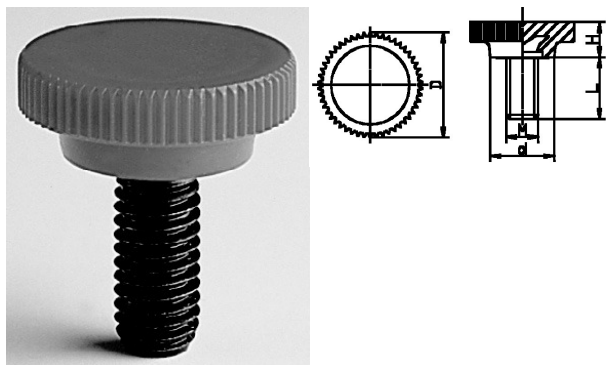

## 005162. KARTELKNOP POM

Leverbaar in

zwart - rood - grijs

Artikelcode	D	d	H		Lengte	
005162.010030081.000	9,5	8	5	M 3	8	zwart
005162.010030081.003	9,5	8	5	M 3	8	grijs
005162.010030081.005	9,5	8	5	M 3	8	rood
005162.010030101.000	9,5	8	5	M 3	10	zwart
005162.010030101.003	9,5	8	5	M 3	10	grijs
005162.010030101.005	9,5	8	5	M 3	10	rood
005162.010030121.000	9,5	8	5	M 3	12	zwart
005162.010030121.003	9,5	8	5	M 3	12	grijs
005162.010030121.005	9,5	8	5	M 3	12	rood
005162.013040101.000	13	10	6	M 4	10	zwart
005162.013040101.003	13	10	6	M 4	10	grijs
005162.013040101.005	13	10	6	M 4	10	rood
005162.013040121.000	13	10	6	M 4	12	zwart
005162.013040121.003	13	10	6	M 4	12	grijs
005162.013040121.005	13	10	6	M 4	12	rood
005162.013040141.000	13	10	6	M 4	14	zwart
005162.013040141.003	13	10	6	M 4	14	grijs
005162.013040141.005	13	10	6	M 4	14	rood
005162.016050121.000	16	12	7	M 5	12	zwart
005162.016050121.003	16	12	7	M 5	12	grijs
005162.016050121.005	16	12	7	M 5	12	rood
005162.016050141.000	16	12	7	M 5	14	zwart
005162.016050141.003	16	12	7	M 5	14	grijs
005162.016050141.005	16	12	7	M 5	14	rood