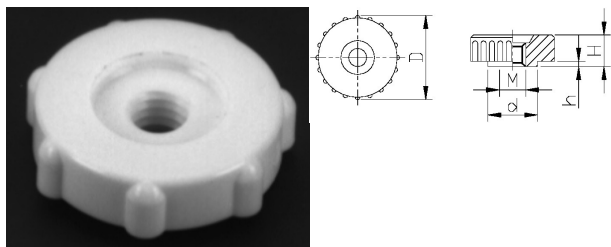

## 005250. KARTELMOER PA DIN 467

Volgens DIN467

Artikelcode	D	d	H	h		
005250.016000000.001	16	10	6,0	1,5	M 4	wit
005250.016050000.001	16	10	6,0	1,5	M 5	wit
005250.016060000.001	16	10	6,0	1,5	M 6	wit
005250.020000000.001	20	10	6,5	1,5	M 5	wit
005250.020040000.001	20	10	6,5	1,5	M 4	wit
005250.020060000.001	20	10	6,5	1,5	M 6	wit
005250.024000000.001	24	10	7,5	1,8	M 5	wit
005250.024060000.001	24	10	7,5	1,8	M 6	wit