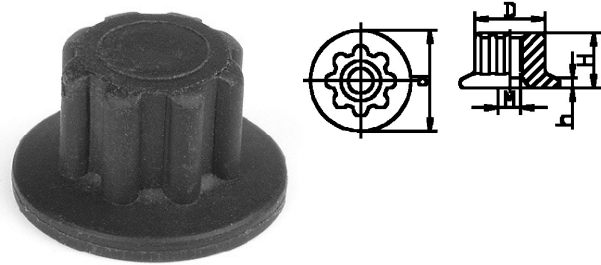

005880. KARTELMOER PA MET DOORLOPENDE DRAAD

Artikelcode	D	d	H		
005880.014040000.000	14	20	11	M 4	zwart
005880.014050000.000	14	2	11	M 5	zwart