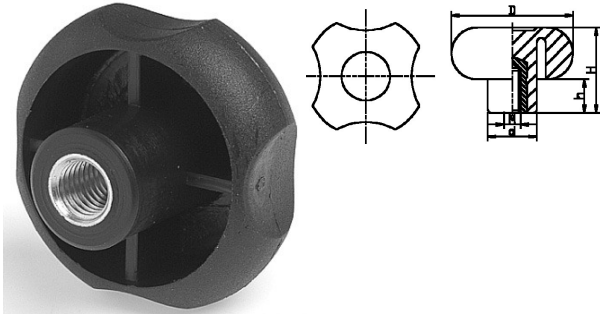

003100. STERKNOP PA

Artikelcode	D	d	H	h	Draad	MS	Draadlengte	
003100.020040002.000	20	11	13	5	M 4	MS		zwart
003100.020040201.000	20	11	13	5	M 4		20	zwart
003100.020050002.000	20	11	13	5	M 5	MS		zwart
003100.020050201.000	20	11	13	5	M 5		20	zwart
003100.020060002.000	20	11	13	5	M 6	MS		zwart
003100.020060201.000	20	11	13	5	M 6		20	zwart
003100.025040002.000	25	12	15	6	M 4	MS		zwart
003100.025040201.000	25	12	15	6	M 4		20	zwart
003100.025050002.000	25	12	15	6	M 5	MS		zwart
003100.025050201.000	25	12	15	6	M 5		20	zwart
003100.025060002.000	25	12	15	6	M 6	MS		zwart
003100.025060201.000	25	12	15	6	M 6		20	zwart
003100.025080002.000	25	12	15	6	M 8	MS		zwart
003100.025080201.000	25	12	15	6	M 8		20	zwart
003100.030050002.000	30	15	22	8	M 5	MS		zwart
003100.030050201.000	30	15	22	8	M 5		20	zwart
003100.030060002.000	30	15	22	8	M 6	MS		zwart
003100.030060201.000	30	15	22	8	M 6		20	zwart
003100.030080002.000	30	15	22	8	M 8	MS		zwart
003100.030080201.000	30	15	22	8	M 8		20	zwart
003100.030100002.000	30	15	22	8	M10	MS		zwart
003100.030100201.000	30	15	22	8	M10		20	zwart
003100.040060002.000	40	16	28	9	M 6	MS		zwart
003100.040060201.000	40	16	28	9	M 6		20	zwart
003100.040080002.000	40	16	28	9	M 8	MS		zwart