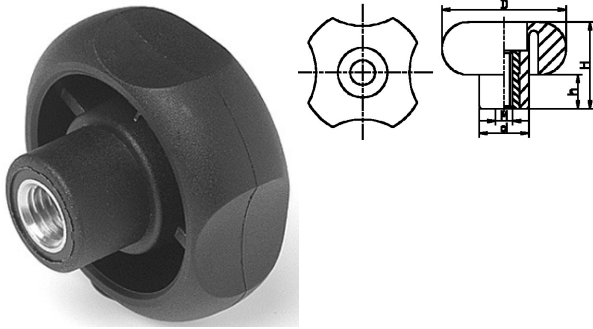

## 003101. STERKNOP PA

Artikelcode	D	d	H	h			
003101.020040002.000	20	11	13	5	M 4	MS	zwart
003101.020050002.000	20	11	13	5	M 5	MS	zwart
003101.020060002.000	20	11	13	5	M 6	MS	zwart
003101.025040002.000	25	12	15	6	M 4	MS	zwart
003101.025050002.000	25	12	15	6	M 5	MS	zwart
003101.025060002.000	25	12	15	6	M 6	MS	zwart
003101.025080002.000	25	12	15	6	M 8	MS	zwart
003101.030050002.000	30	15	22	8	M 5	MS	zwart
003101.030060002.000	30	15	22	8	M 6	MS	zwart
003101.030080002.000	30	15	22	8	M 8	MS	zwart
003101.030100002.000	30	15	22	8	M10	MS	zwart
003101.040060002.000	40	16	28	9	M 6	MS	zwart
003101.040080002.000	40	16	28	9	M 8	MS	zwart
003101.040100002.000	40	16	28	9	M10	MS	zwart
003101.050060002.000	50	20	32	10	M 6	MS	zwart
003101.050080002.000	50	20	32	10	M 8	MS	zwart
003101.050100002.000	50	20	32	10	M10	MS	zwart
003101.050120002.000	50	20	32	10	M12	MS	zwart
003101.060080002.000	60	23	38	14	M 8	MS	zwart
003101.060100002.000	60	23	38	14	M10	MS	zwart
003101.060120002.000	60	23	38	14	M12	MS	zwart
003101.080100002.000	80	30	45	18	M10	MS	zwart
003101.080120002.000	80	30	45	18	M12	MS	zwart