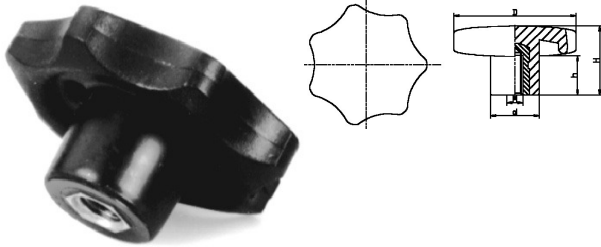

**003150. STERKNOP PS**

Artikelcode	D	d	H	h			Lengte	
003150.060080002.000	60	24	34	17	M 8	MS		zwart
003150.060080201.000	60	24	34	17	M 8		20	zwart
003150.060080251.000	60	24	34	17	M 8		25	zwart
003150.060080301.000	60	24	34	17	M 8		30	zwart
003150.060080401.000	60	24	34	17	M 8		40	zwart
003150.060080501.000	60	24	34	17	M 8		50	zwart
003150.060100002.000	60	24	34	17	M10	MS		zwart
003150.060100161.000	60	24	34	17	M10		16	zwart
003150.060100251.000	60	24	34	17	M10		25	zwart
003150.060100301.000	60	24	34	17	M10		30	zwart
003150.060100401.000	60	24	34	17	M10		40	zwart
003150.060100501.000	60	24	34	17	M10		50	zwart
003150.060100601.000	60	24	34	17	M10		60	zwart
003150.060100701.000	60	24	34	17	M10		70	zwart
003150.060100801.000	60	24	34	17	M10		80	zwart
003150.060101001.000	60	24	34	17	M10		100	zwart