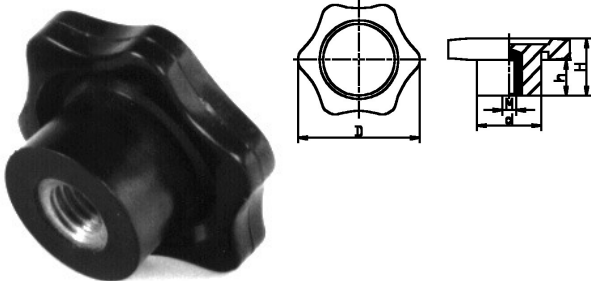

003161. STERKNOP PA

Artikelcode	D	d	H	h			
003161.034050002.000	34	18	14,5	7	M 5	MS	zwart
003161.034060002.000	34	18	14,5	7	M 6	MS	zwart
003161.034080002.000	34	18	14,5	7	M 8	MS	zwart