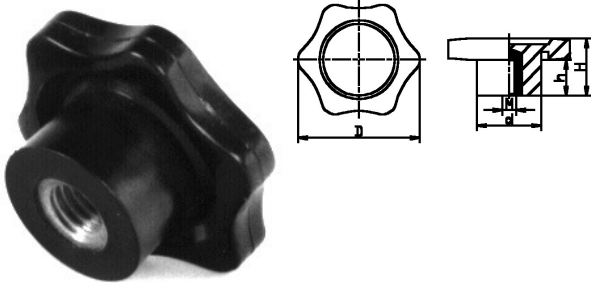

**003161. STERKNOP PA**

Artikelcode	D	d	H	h			
003161.034050002.000	34	18	14,5	7	M 5	MS	zwart
003161.034060002.000	34	18	14,5	7	M 6	MS	zwart
003161.034080002.000	34	18	14,5	7	M 8	MS	zwart