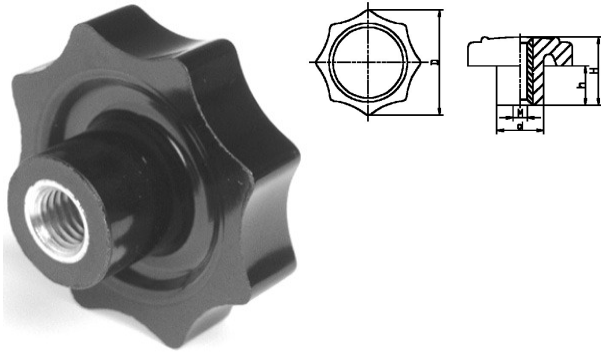

## 003201. STERKNOP BAKELIET

Artikelcode	D	d	H	h			
003201.030060001.000	30	13,0	20,0	11,5	M 6 DRL	ST	zwart
003201.040080001.000	40	18,0	26,0	15,0	M 8 DRL	ST	zwart
003201.050100001.000	50	20,5	28,5	15,5	M10 DRL	ST	zwart