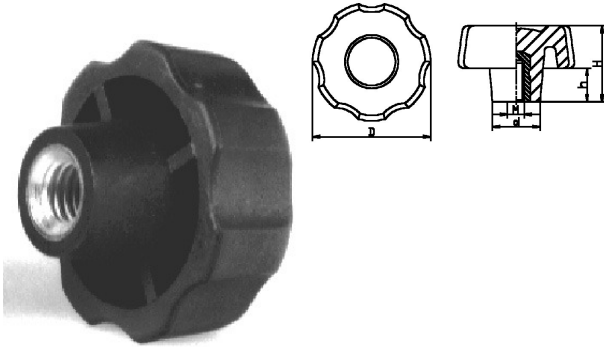

003250. KNOP PA GLV

Artikelcode	D	d	H	h			Lengte	
003250.022040002.000	22	9	23	9	M 4	MS		zwart
003250.022050002.000	22	9	23	9	M 5	MS		zwart
003250.022050101.000	22	9	23	9	M 5		10	zwart
003250.022050151.000	22	9	23	9	M 5		15	zwart
003250.022050201.000	22	9	23	9	M 5		20	zwart
003250.028050001.000	28	13	24	10	M 5	ST		zwart
003250.028050002.000	28	13	24	10	M 5	MS		zwart
003250.028050101.000	28	13	24	10	M 5		10	zwart
003250.028050151.000	28	13	24	10	M 5		15	zwart
003250.028050201.000	28	13	24	10	M 5		20	zwart
003250.028060001.000	28	13	24	10	M 6	ST		zwart
003250.028060002.000	28	13	24	10	M 6	MS		zwart
003250.028060151.000	28	13	24	10	M 6		15	zwart
003250.028060201.000	28	13	24	10	M 6		20	zwart
003250.028060301.000	28	13	24	10	M 6		30	zwart
003250.035060001.000	35	15	23	10	M 6	ST		zwart
003250.035060002.000	35	15	23	10	M 6	MS		zwart
003250.035060151.000	35	15	23	10	M 6		15	zwart
003250.035060201.000	35	15	23	10	M 6		20	zwart
003250.035060301.000	35	15	23	10	M 6		30	zwart
003250.035080001.000	35	15	23	10	M 8	ST		zwart
003250.035080002.000	35	15	23	10	M 8	MS		zwart
003250.035080151.000	35	15	23	10	M 8		15	zwart
003250.035080201.000	35	15	23	10	M 8		20	zwart
003250.035080301.000	35	15	23	10	M 8		30	zwart

Artikelcode	D	d	H	h			Lengte	
003250.035080401.000	35	15	23	10	M 8		40	zwart
003250.042080001.000	42	17	27	12	M 8	ST		zwart
003250.042080002.000	42	17	27	12	M 8	MS		zwart
003250.042080151.000	42	17	27	12	M 8		15	zwart
003250.042080201.000	42	17	27	12	M 8		20	zwart
003250.042080301.000	42	17	27	12	M 8		30	zwart
003250.042080401.000	42	17	27	12	M 8		40	zwart
003250.042100001.000	42	17	27	12	M10	ST		zwart
003250.042100002.000	42	17	27	12	M10	MS		zwart
003250.042100201.000	42	17	27	12	M10		20	zwart
003250.042100301.000	42	17	27	12	M10		30	zwart
003250.042100401.000	42	17	27	12	M10		40	zwart