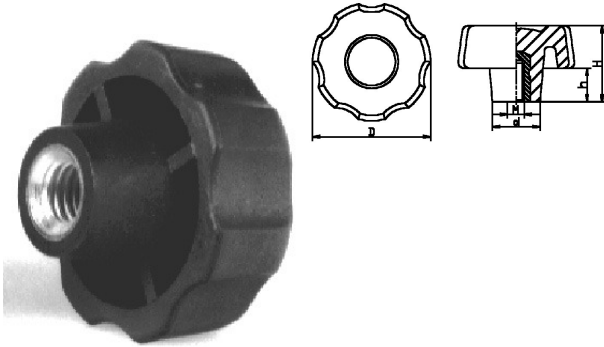

## 003250. KNOP PA GLV

Artikelcode	D	d	H	h			Lengte	
003250.022040002.000	22	9	23	9	M 4	MS		zwart
003250.022050002.000	22	9	23	9	M 5	MS		zwart
003250.022050101.000	22	9	23	9	M 5		10	zwart
003250.022050151.000	22	9	23	9	M 5		15	zwart
003250.022050201.000	22	9	23	9	M 5		20	zwart
003250.028050001.000	28	13	24	10	M 5	ST		zwart
003250.028050002.000	28	13	24	10	M 5	MS		zwart
003250.028050101.000	28	13	24	10	M 5		10	zwart
003250.028050151.000	28	13	24	10	M 5		15	zwart
003250.028050201.000	28	13	24	10	M 5		20	zwart
003250.028060001.000	28	13	24	10	M 6	ST		zwart
003250.028060002.000	28	13	24	10	M 6	MS		zwart
003250.028060151.000	28	13	24	10	M 6		15	zwart
003250.028060201.000	28	13	24	10	M 6		20	zwart
003250.028060301.000	28	13	24	10	M 6		30	zwart
003250.035060001.000	35	15	23	10	M 6	ST		zwart
003250.035060002.000	35	15	23	10	M 6	MS		zwart
003250.035060151.000	35	15	23	10	M 6		15	zwart
003250.035060201.000	35	15	23	10	M 6		20	zwart
003250.035060301.000	35	15	23	10	M 6		30	zwart
003250.035080001.000	35	15	23	10	M 8	ST		zwart
003250.035080002.000	35	15	23	10	M 8	MS		zwart
003250.035080151.000	35	15	23	10	M 8		15	zwart
003250.035080201.000	35	15	23	10	M 8		20	zwart
003250.035080301.000	35	15	23	10	M 8		30	zwart

Artikelcode	D	d	H	h			Lengte	
003250.035080401.000	35	15	23	10	M 8		40	zwart
003250.042080001.000	42	17	27	12	M 8	ST		zwart
003250.042080002.000	42	17	27	12	M 8	MS		zwart
003250.042080151.000	42	17	27	12	M 8		15	zwart
003250.042080201.000	42	17	27	12	M 8		20	zwart
003250.042080301.000	42	17	27	12	M 8		30	zwart
003250.042080401.000	42	17	27	12	M 8		40	zwart
003250.042100001.000	42	17	27	12	M10	ST		zwart
003250.042100002.000	42	17	27	12	M10	MS		zwart
003250.042100201.000	42	17	27	12	M10		20	zwart
003250.042100301.000	42	17	27	12	M10		30	zwart
003250.042100401.000	42	17	27	12	M10		40	zwart