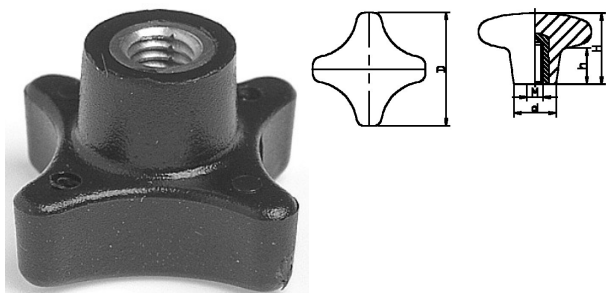

**003401. KRUISKNOP PA DIN 6335**

Artikelcode	D	d	H	h			Lengte
003401.025040002.000	25	10	15	7	M 4	MS	
003401.025040101.000	25	10	15	7	M 4		10
003401.025050001.000	25	10	15	7	M 5	BS	
003401.025050101.000	25	10	15	7	M 5		10
003401.025050151.000	25	10	15	7	M 5		15
003401.025050201.000	25	10	15	7	M 5		20
003401.025050351.000	25	10	15	7	M 5		35
003401.025050601.000	25	10	15	7	M 5		60
003401.025060101.000	25	10	15	7	M 6		10
003401.025060151.000	25	10	15	7	M 6		15
003401.025060201.000	25	10	15	7	M 6		20
003401.025060251.000	25	10	15	7	M 6		25
003401.025060301.000	25	10	15	7	M 6		30
003401.025060351.000	25	10	15	7	M 6		35