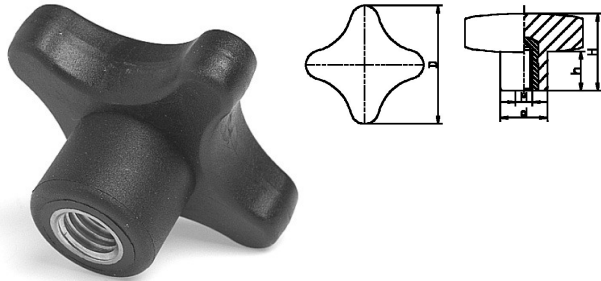

003410. KRUISKNOP PA 30% GLV

Artikelcode	D	d	H	h			Lengte
003410.040060002.000	40	16	24,0	12,5	M 6	MS	
003410.040060007.000	40	16	24,0	12,5	Ø 6		
003410.040060201.000	40	16	24,0	12,5	M 6		20
003410.040060401.000	40	16	24,0	12,5	M 6		40
003410.040080002.000	40	16	24,0	12,5	M 8	MS	
003410.040080007.000	40	16	24,0	12,5	Ø 8		
003410.040080201.000	40	16	24,0	12,5	M 8		20
003410.040100002.000	40	16	24,0	12,5	M10	MS	
003410.040100201.000	40	16	24,0	12,5	M10		20
003410.050060002.000	50	20	28,5	14,5	M 6	MS	
003410.050060007.000	50	20	28,5	14,5	Ø 6		
003410.050060201.000	50	20	28,5	14,5	M 6		20
003410.050080002.000	50	20	28,5	14,5	M 8	MS	
003410.050080007.000	50	20	28,5	14,5	Ø 8		
003410.050080201.000	50	20	28,5	14,5	M 8		20
003410.050100002.000	50	20	28,5	14,5	M10	MS	
003410.050100007.000	50	20	28,5	14,5	Ø10		
003410.050100201.000	50	20	28,5	14,5	M10		20
003410.050100251.000	50	20	28,5	14,5	M10		25
003410.050100301.000	50	20	28,5	14,5	M10		30
003410.050120002.000	50	20	28,5	14,5	M12	MS	
003410.050120201.000	50	20	28,5	14,5	M12		20
003410.060080002.000	60	24	33,0	18,0	M 8	MS	
003410.060080007.000	60	24	33,0	33,0	Ø 8		
003410.060080201.000	60	24	33,0	18,0	M 8		20

Artikelcode	D	d	H	h			Lengte
003410.060100002.000	60	24	33,0	18,0	M10	MS	
003410.060100007.000	60	24	33,0	33,0	Ø10		
003410.060100201.000	60	24	33,0	18,0	M10		20
003410.060120002.000	60	24	33,0	18,0	M12	MS	
003410.060120007.000	60	24	33,0	33,0	Ø12		
003410.060120201.000	60	24	33,0	18,0	M12		20
003410.060140002.000	60	24	33,0	18,0	M14	MS	
003410.060140201.000	60	24	33,0	18,0	M14		20