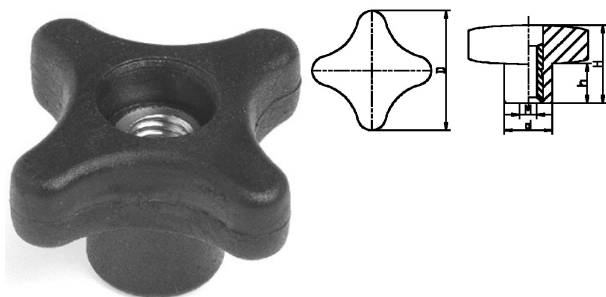

**003411. KRUISKNOP PA 30% GLV**

Artikelcode	D	d	H	h			
003411.040060002.000	40	16	24,0	12,5	M 6 DRL	MS	zwart
003411.040080002.000	40	16	24,0	12,5	M 8 DRL	MS	zwart
003411.040100002.000	40	16	24,0	12,5	M10 DRL	MS	zwart
003411.050080002.000	50	20	28,5	14,5	M 8 DRL	MS	zwart
003411.050100002.000	50	20	28,5	14,5	M10 DRL	MS	zwart
003411.050100003.000	50	20	28,5	14,5	M10 DRL	RVS	zwart
003411.050120002.000	50	20	28,5	14,5	M12 DRL	MS	zwart
003411.060080002.000	60	24	33,0	18,0	M 8 DRL	MS	zwart
003411.060100002.000	60	24	33,0	18,0	M10 DRL	MS	zwart
003411.060120002.000	60	24	33,0	18,0	M12 DRL	MS	zwart
003411.060140002.000	60	24	33,0	18,0	M14 DRL	MS	zwart