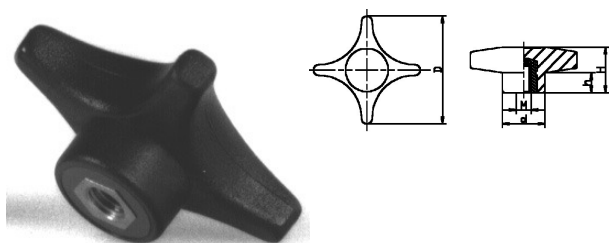

003420. KRUISKNOP PA

Artikelcode	D	d	H	h			Lengte	
003420.040050001.000	40	16	22	7	M 5	BS		zwart
003420.040050101.000	40	16	22	7	M 5		10	zwart
003420.040050151.000	40	16	22	7	M 5		15	zwart
003420.040050201.000	40	16	22	7	M 5		20	zwart
003420.040050251.000	40	16	22	7	M 5		25	zwart
003420.040050301.000	40	16	22	7	M 5		30	zwart
003420.040060001.000	40	16	22	7	M 6	BS		zwart
003420.040060002.000	40	16	17	7	M 6	MS		zwart
003420.040060101.000	40	16	17	7	M 6		10	zwart
003420.040060111.000	40	16	22	7	M 6		11	zwart
003420.040060111.002	40	16	22	7	M 6		11	grijs
003420.040060141.000	40	16	22	7	M 6		15	zwart
003420.040060151.000	40	16	17	7	M 6		15	zwart
003420.040060191.000	40	16	22	7	M 6		20	zwart
003420.040060201.000	40	16	17	7	M 6		20	zwart
003420.040060241.000	40	16	22	7	M 6		25	zwart
003420.040060251.000	40	16	17	7	M 6		25	zwart
003420.040060291.000	40	16	22	7	M 6		30	zwart
003420.040060341.000	40	16	17	7	M 6		35	zwart
003420.040060351.000	40	16	17	7	M 6		35	zwart
003420.040060391.000	40	16	22	7	M 6			zwart
003420.040060401.000	40	16	17	7	M 6		40	zwart
003420.040080001.000	40	16	17	7	M 8	BS		zwart
003420.040080002.000	40	16	17	7	M 8	MS		zwart
003420.040080061.000	40	16	17	7	M 8		6	zwart