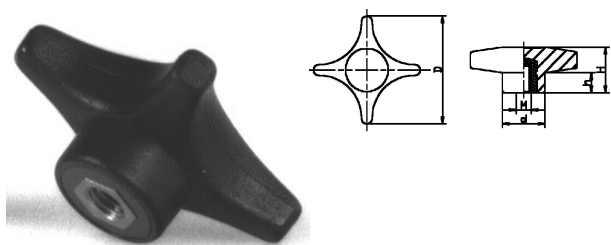

## 003420. KRUISKNOP PA

Artikelcode	D	d	H	h			Lengte	
003420.040050001.000	40	16	22	7	M 5	BS		zwart
003420.040050101.000	40	16	22	7	M 5		10	zwart
003420.040050151.000	40	16	22	7	M 5		15	zwart
003420.040050201.000	40	16	22	7	M 5		20	zwart
003420.040050251.000	40	16	22	7	M 5		25	zwart
003420.040050301.000	40	16	22	7	M 5		30	zwart
003420.040060001.000	40	16	22	7	M 6	BS		zwart
003420.040060002.000	40	16	17	7	M 6	MS		zwart
003420.040060101.000	40	16	17	7	M 6		10	zwart
003420.040060111.000	40	16	22	7	M 6		11	zwart
003420.040060111.002	40	16	22	7	M 6		11	grijs
003420.040060141.000	40	16	22	7	M 6		15	zwart
003420.040060151.000	40	16	17	7	M 6		15	zwart
003420.040060191.000	40	16	22	7	M 6		20	zwart
003420.040060201.000	40	16	17	7	M 6		20	zwart
003420.040060241.000	40	16	22	7	M 6		25	zwart
003420.040060251.000	40	16	17	7	M 6		25	zwart
003420.040060291.000	40	16	22	7	M 6		30	zwart
003420.040060341.000	40	16	17	7	M 6		35	zwart
003420.040060351.000	40	16	17	7	M 6		35	zwart
003420.040060391.000	40	16	22	7	M 6			zwart
003420.040060401.000	40	16	17	7	M 6		40	zwart
003420.040080001.000	40	16	17	7	M 8	BS		zwart
003420.040080002.000	40	16	17	7	M 8	MS		zwart
003420.040080061.000	40	16	17	7	M 8		6	zwart