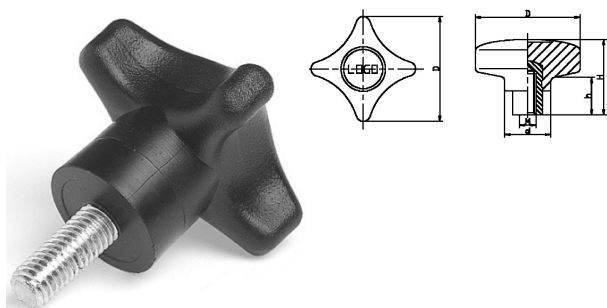

003440. KRUISKNOP PP

Artikelcode	D	d	H		Lengte	
003440.050080151.000	50	22	36	M 8	15	zwart
003440.050080201.000	50	22	36	M 8	20	zwart
003440.050080251.000	50	22	36	M 8	25	zwart
003440.050080301.000	50	22	36	M 8	30	zwart
003440.050100151.000	50	22	36	M10	15	zwart
003440.050100201.000	50	22	36	M10	20	zwart
003440.050100251.000	50	22	36	M10	25	zwart
003440.050100301.000	50	22	36	M10	30	zwart