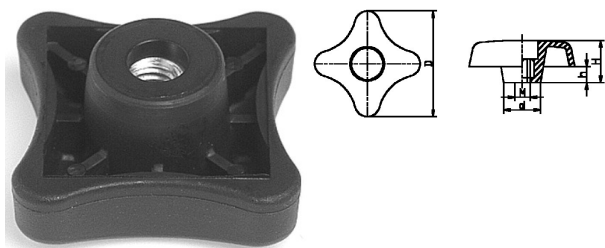

003460. KRUISKNOP PA

Artikelcode	D	d	H	h		Lengte	
003460.040050001.000	40	14	16	6	M 5		zwart
003460.040050101.000	40	14	16	6	M 5	10	zwart
003460.040050201.000	40	14	16	6	M 5	20	zwart
003460.040050301.000	40	14	16	6	M 5	30	zwart
003460.040060001.000	40	14	16	6	M 6		zwart
003460.040060005.502	40	14	16	6	M 6		blauw
003460.040060101.000	40	14	16	6	M 6	10	zwart
003460.040060201.000	40	14	16	6	M 6	20	zwart
003460.040060301.000	40	14	16	6	M 6	30	zwart
003460.040060305.502	40	14	16	6	M 6		blauw
003460.040060401.000	40	14	16	6	M 6	40	zwart
003460.040060501.000	40	14	16	6	M 6	50	zwart