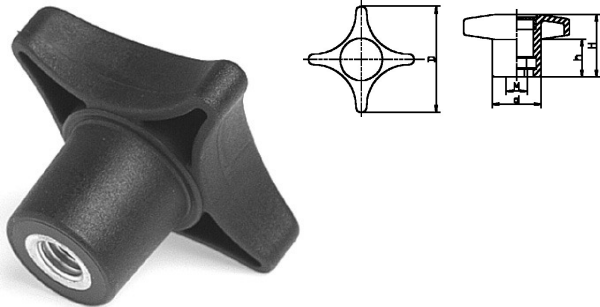

003470. KRUISKNOP PA

Artikelcode	D	d	H	h		Lengte	
003470.032060001.000	32	15	20	12	M 6		zwart
003470.032060161.000	32	15	20	12	M 6	16	zwart
003470.032060201.000	32	15	20	12	M 6	20	zwart
003470.032060251.000	32	15	20	12	M 6	25	zwart
003470.032060301.000	32	15	20	12	M 6	30	zwart
003470.032060351.000	32	15	20	12	M 6	35	zwart
003470.032060401.000	32	15	20	12	M 6	40	zwart
003470.040060001.000	40	18	24	14	M 6		zwart
003470.040060101.000	40	18	24	14	M 6	10	zwart
003470.040060201.000	40	18	24	14	M 6	20	zwart
003470.040060301.000	40	18	24	14	M 6	30	zwart
003470.040060401.000	40	18	24	14	M 6	40	zwart
003470.040080001.000	40	18	24	14	M 8		zwart
003470.040080101.000	40	18	24	14	M 8	10	zwart
003470.040080201.000	40	18	24	14	M 8	20	zwart
003470.040080301.000	40	18	24	14	M 8	30	zwart
003470.040080401.000	40	18	24	14	M 8	40	zwart
003470.040080501.000	50	23	32	19	M 8	50	zwart
003470.050060001.000	50	20	32	19	M 6		zwart
003470.050060101.000	50	20	32	19	M 6	10	zwart
003470.050060201.000	50	20	32	19	M 6	20	zwart
003470.050060301.000	50	20	32	19	M 6	30	zwart
003470.050080001.000	50	23	32	19	M 8		zwart
003470.050080101.000	50	23	32	19	M 8	10	zwart
003470.050080201.000	50	23	32	19	M 8	20	zwart