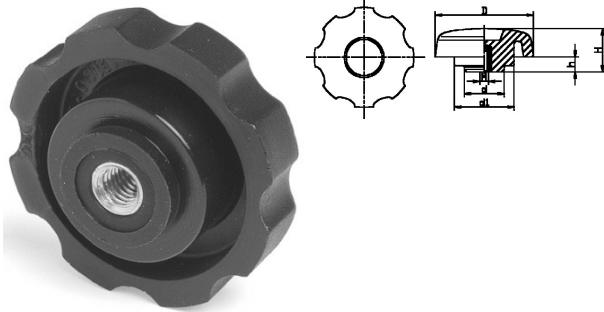

**003501. STERKNOP PA**

Artikelcode	D	d	d1	H	h			
003501.040040002.000	40	16	24	17,4	6	M 4	MS	
003501.040040101.000	40	16	24	17,4	6	M 4	x10	zwart
003501.040040151.000	40	16	24	17,4	6	M 4	x15	zwart
003501.040040201.000	40	16	24	17,4	6	M 4	x20	zwart
003501.040050002.000	40	16	24	17,4	6	M 5	MS	zwart
003501.040050101.000	40	16	24	17,4	6	M 5	x10	zwart
003501.040050151.000	40	16	24	17,4	6	M 5	x15	zwart
003501.040050201.000	40	16	24	17,4	6	M 5	x20	zwart
003501.040060002.000	40	16	24	17,4	6	M 6	MS	zwart
003501.040060101.000	40	16	24	17,4	6	M 6	x10	zwart
003501.040060151.000	40	16	24	17,4	6	M 6	x15	zwart
003501.040060201.000	40	16	24	17,4	6	M 6	x20	zwart
003501.040080002.000	40	16	24	17,4	6	M 8	MS	zwart
003501.040080101.000	40	16	24	17,4	6	M 8	x10	zwart
003501.040080151.000	40	16	24	17,4	6	M 8	x15	zwart
003501.040080201.000	40	16	24	17,4	6	M 8	x20	zwart
003501.040100201.000	40	16	24	17,4	6	M10	x20	zwart