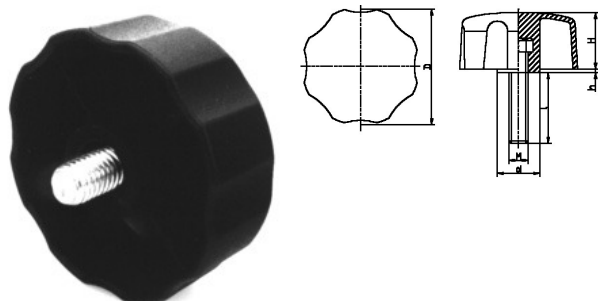

**003530. STELKNOP PP**

Artikelcode	D	d	H	h		Lengte	
003530.050080101.000	50	18	25,5	1,5	M 8	10	zwart
003530.050080151.000	50	18	25,5	1,5	M 8	15	zwart
003530.050080201.000	50	18	25,5	1,5	M 8	20	zwart
003530.050080251.000	50	18	25,5	1,5	M 8	25	zwart
003530.050080301.000	50	18	25,5	1,5	M 8	30	zwart