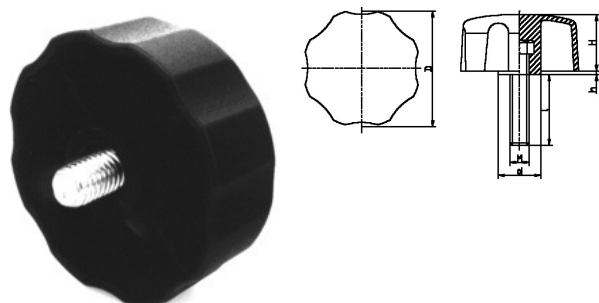

003530. STELKNOP PP

Artikelcode	D	d	H	h		Lengte	
003530.050080101.000	50	18	25,5	1,5	M 8	10	zwart
003530.050080151.000	50	18	25,5	1,5	M 8	15	zwart
003530.050080201.000	50	18	25,5	1,5	M 8	20	zwart
003530.050080251.000	50	18	25,5	1,5	M 8	25	zwart
003530.050080301.000	50	18	25,5	1,5	M 8	30	zwart