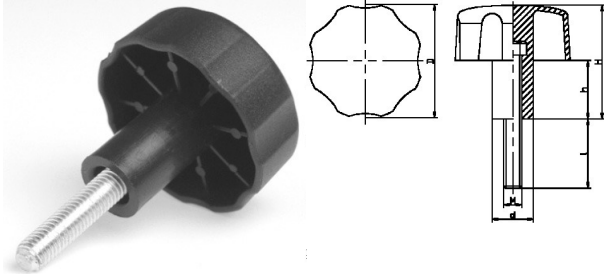

**003532. STELKNOP PP**

Artikelcode	D	d	H	h		Lengte	
003532.050080301.000	50	18	49,5	25,5	M 8	30	zwart