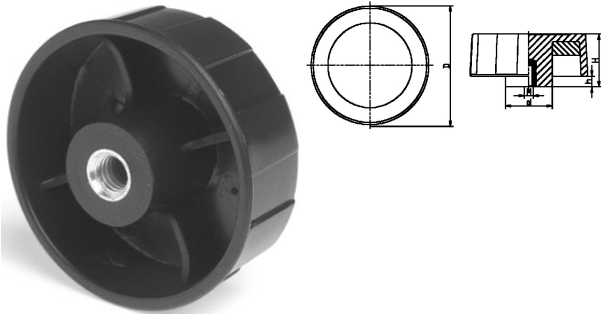

003540. STELKNOP ABS / PP

Artikelcode	D	d	H	h				
003540.056060001.011	56	20	25	5	M 6	ST	ABS	bruin
003540.056080001.000	56	20	25	5	M 8	ST	PP	zwart
003540.056080121.000	56	20	25	5	M 8	x12	PP	zwart
003540.056080151.000	56	20	25	5	M 8	x15	PP	zwart
003540.056080201.000	56	20	25	5	M 8	x20	PP	zwart
003540.056080251.000	56	20	25	5	M 8	x25	PP	zwart
003540.056080301.000	56	20	25	5	M 8	x30	PP	zwart
003540.056080301.011	56	20	25	5	M 8	x30	PP	bruin
003540.056080302.000	56	20	25	5	M 8	x30	ABS	zwart
003540.056080351.000	56	20	25	5	M 8	x35	PP	zwart
003540.056080401.000	56	20	25	5	M 8	x40	PP	zwart
003540.056080501.000	56	20	25	5	M 8	x50	PP	zwart
003540.056100001.000	56	20	25	5	M10	ST	PP	zwart
003540.056100171.000	56	20	25	5	M10	x17,5	PP	zwart
003540.056100251.000	56	20	25	5	M10	x23	PP	zwart
003540.056100271.000	56	20	25	5	M10	x27	PP	zwart
003540.056100401.000	56	20	25	5	M10	x40	PP	zwart
003540.056100501.000	56	20	25	5	M10	x50	PP	zwart