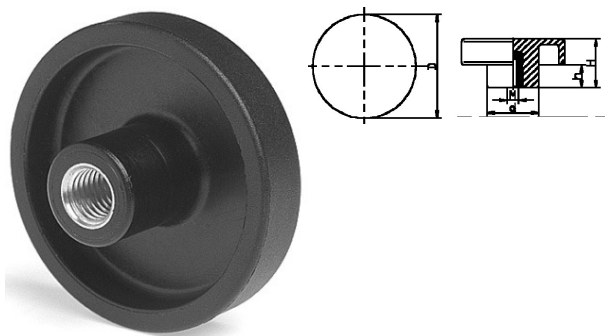

**003560. STELKNOP PA GLV**

Artikelcode	D	d	H	h			Lengte	
003560.036060002.000	36	18	17	12	M 6	MS		zwart
003560.036060201.000	36	18	17	12	M 6		20	zwart
003560.036080002.000	36	18	17	12	M 8	MS		zwart
003560.036080201.000	36	18	17	12	M 8		20	zwart
003560.050080002.000	50	21	30	15	M 8	MS		zwart
003560.050080201.000	50	21	30	15	M 8		20	zwart
003560.050100002.000	50	21	30	15	M10	MS		zwart
003560.050100201.000	50	21	30	15	M10		20	zwart
003560.050120002.000	50	21	30	15	M12	MS		zwart
003560.050120201.000	50	21	30	15	M12		20	zwart
003560.066100002.000	66	22	31	16	M10	MS		zwart
003560.066100201.000	66	22	31	16	M10		20	zwart
003560.066120002.000	66	22	31	16	M12	MS		zwart
003560.066120201.000	66	22	31	16	M12		20	zwart