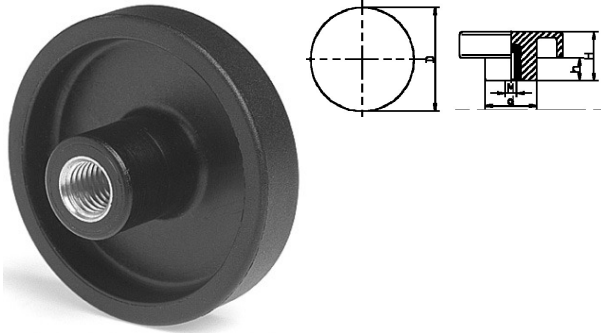

**003560. STELKNOP PA GLV**

Artikelcode	D	d	H	h			Lengte	
003560.036060002.000	36	18	17	12	M 6	MS		zwart
003560.036060201.000	36	18	17	12	M 6		20	zwart
003560.036080002.000	36	18	17	12	M 8	MS		zwart
003560.036080201.000	36	18	17	12	M 8		20	zwart
003560.050080002.000	50	21	30	15	M 8	MS		zwart
003560.050080201.000	50	21	30	15	M 8		20	zwart
003560.050100002.000	50	21	30	15	M10	MS		zwart
003560.050100201.000	50	21	30	15	M10		20	zwart
003560.050120002.000	50	21	30	15	M12	MS		zwart
003560.050120201.000	50	21	30	15	M12		20	zwart
003560.066100002.000	66	22	31	16	M10	MS		zwart
003560.066100201.000	66	22	31	16	M10		20	zwart
003560.066120002.000	66	22	31	16	M12	MS		zwart
003560.066120201.000	66	22	31	16	M12		20	zwart