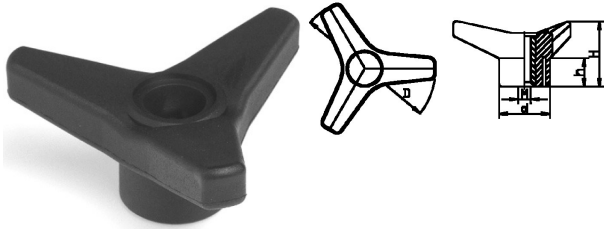

003701. 3-PUNTSKNOP PA 30% GLV DOORLOPENDE BUS

Artikelcode	D	d	H	h			
003701.045060002.000	45	16	21	10	M 6 DRL	MS	zwart
003701.045080002.000	45	16	21	10	M 8 DRL	MS	zwart
003701.045100002.000	45	16	21	10	M10 DRL	MS	zwart
003701.065080002.000	65	22	28	12	M 8 DRL	MS	zwart
003701.065100002.000	65	22	28	12	M10 DRL	MS	zwart
003701.065120002.000	65	22	28	12	M12 DRL	MS	zwart
003701.085080002.000	85	30	36	15	M 8 DRL	MS	zwart
003701.085100002.000	85	30	36	15	M10 DRL	MS	zwart
003701.085120002.000	85	30	36	15	M12 DRL	MS	zwart
003701.105100002.000	105	35	45	19	M10 DRL	MS	zwart
003701.105120002.000	105	35	45	19	M12 DRL	MS	zwart
003701.105140002.000	105	35	45	19	M14 DRL	MS	zwart
003701.125120002.000	125	42	53	22,5	M12 DRL	MS	zwart
003701.125160001.000	125	42	53	22,5	M16 DRL	ST	zwart
003701.125160002.000	125	42	53	22,5	M16 DRL	MS	zwart
003701.125180002.000	125	42	53	22,5	M18 DRL	MS	zwart