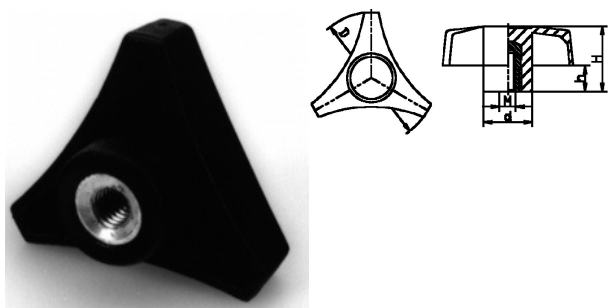

## 003710. 3-PUNTSKNOP PA

| Artikelcode          | D  | d  | H  |     |    | Lengte |       |
|----------------------|----|----|----|-----|----|--------|-------|
| 003710.028050151.000 | 28 | 11 | 15 | M 5 |    | 15     | zwart |
| 003710.028050201.000 | 28 | 11 | 15 | M 5 |    | 20     | zwart |
| 003710.028060001.000 | 28 | 11 | 15 | M 6 | ST |        | zwart |
| 003710.028060101.000 | 28 | 11 | 15 | M 6 |    | 10     | zwart |
| 003710.028060151.000 | 28 | 11 | 15 | M 6 |    | 15     | zwart |
| 003710.028060201.000 | 28 | 11 | 15 | M 6 |    | 20     | zwart |
| 003710.040060001.000 | 40 | 15 | 20 | M 6 | ST |        | zwart |
| 003710.040060151.000 | 40 | 15 | 20 | M 6 |    | 15     | zwart |
| 003710.040060351.000 | 40 | 15 | 20 | M 6 |    | 35     | zwart |
| 003710.040080001.000 | 40 | 15 | 20 | M 8 | ST |        | zwart |
| 003710.040080151.000 | 40 | 15 | 20 | M 8 |    | 15     | zwart |
| 003710.040080201.000 | 40 | 15 | 20 | M 8 |    | 20     | zwart |
| 003710.040080251.000 | 40 | 15 | 20 | M 8 |    | 25     | zwart |
| 003710.040080351.000 | 40 | 15 | 20 | M 8 |    | 35     | zwart |
| 003710.050060351.000 | 50 | 17 | 25 | M 6 |    | 35     | zwart |
| 003710.050080001.000 | 50 | 17 | 25 | M 8 | ST |        | zwart |
| 003710.050080201.000 | 50 | 17 | 25 | M 8 |    | 20     | zwart |
| 003710.050080251.000 | 50 | 17 | 25 | M 8 |    | 25     | zwart |
| 003710.050080351.000 | 50 | 17 | 25 | M 8 |    | 35     | zwart |
| 003710.050080401.000 | 50 | 17 | 25 | M 8 |    | 40     | zwart |
| 003710.060080001.000 | 60 | 19 | 30 | M 8 | ST |        | zwart |
| 003710.060080201.000 | 60 | 19 | 30 | M 8 |    | 20     | zwart |
| 003710.060080301.000 | 60 | 19 | 30 | M 8 |    | 30     | zwart |
| 003710.060080401.000 | 60 | 19 | 30 | M 8 |    | 40     | zwart |
| 003710.060100201.000 | 60 | 19 | 30 | M10 |    | 20     | zwart |