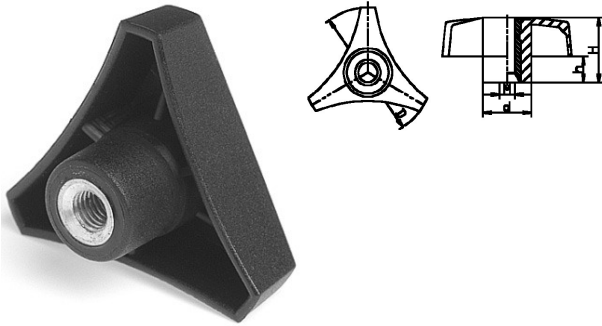

**003711. 3-PUNTSKNOP PA**

Artikelcode	D	d	H			
003711.050060001.000	50	17	25	M 6 DRL.	ST	zwart
003711.060100001.000	60	19	30	M10 DRL.	ST	zwart