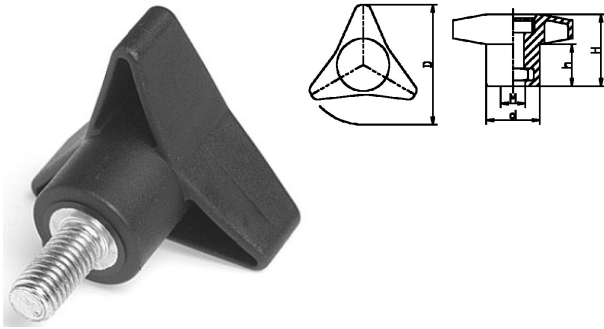

003750. 3-PUNTSKNOP PA

Artikelcode	D	d	H	h		Lengte	
003750.040060001.000	40	18	24	14	M 6	ST	zwart
003750.040060101.000	40	18	24	14	M 6	10	zwart
003750.040060201.000	40	18	24	14	M 6	20	zwart
003750.040060301.000	40	18	24	14	M 6	30	zwart
003750.040080001.000	40	18	24	14	M 8	ST	zwart
003750.040080101.000	40	18	24	14	M 8	10	zwart
003750.040080201.000	40	18	24	14	M 8	20	zwart
003750.040080301.000	40	18	24	14	M 8	30	zwart
003750.040080401.000	40	18	24	14	M 8	40	zwart
003750.050060001.000	50	20	32	18	M 6	ST	zwart
003750.050060101.000	50	20	32	18	M 6	10	zwart
003750.050060201.000	50	20	32	18	M 6	20	zwart
003750.050060301.000	50	20	32	18	M 6	30	zwart
003750.050080001.000	50	20	32	18	M 8	ST	zwart
003750.050080101.000	50	20	32	18	M 8	10	zwart
003750.050080201.000	50	20	32	18	M 8	20	zwart
003750.050080301.000	50	20	32	18	M 8	30	zwart
003750.050080401.000	50	20	32	18	M 8	40	zwart
003750.050100001.000	50	23	32	18	M10	ST	zwart
003750.050100201.000	50	20	32	18	M10	20	zwart
003750.050100301.000	50	20	32	18	M10	30	zwart
003750.050100401.000	50	20	32	18	M10	40	zwart
003750.063080001.000	63	20	40	17	M 8	ST	zwart
003750.063080201.000	63	20	40	18	M 8	20	zwart
003750.063080301.000	63	20	40	18	M 8	30	zwart

Artikelcode	D	d	H	h	Lengte		
003750.063080401.000	63	20	40	18	M 8	40	zwart
003750.063080601.000	63	20	40	18	M 8	60	zwart
003750.063080901.000	63	20	40	18	M 8	90	zwart
003750.063100001.000	63	25	40	17	M10	ST	zwart
003750.063100201.000	63	25	40	18	M10	20	zwart
003750.063100301.000	63	25	40	18	M10	30	zwart
003750.063100401.000	63	25	40	18	M10	40	zwart
003750.063120001.000	63	25	40	17	M12	ST	zwart
003750.063120201.000	63	25	40	18	M12	20	zwart
003750.063120301.000	63	25	40	18	M12	30	zwart
003750.063120401.000	63	25	40	18	M12	40	zwart