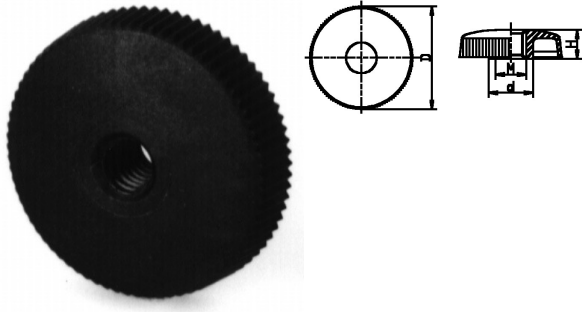

004010. KARTELMOER WELL.6000 GLV MET DOORLOPEND DRAADGAT

Artikelcode	D	d	H		
004010.030060000.000	30	13	8	M 6 DRL.	zwart
004010.030080000.000	30	13	8	M 8 DRL.	zwart
004010.030100000.000	30	13	8	M10 DRL.	zwart