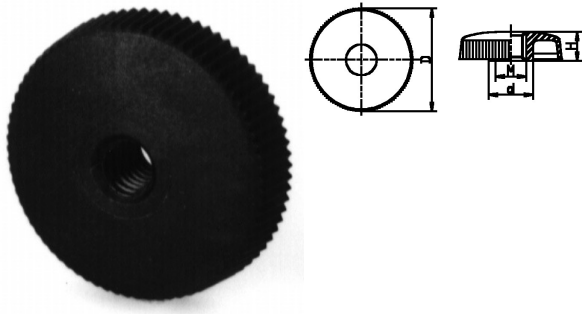

004010. KARTELMOER WELL.6000 GLV MET DOORLOPEND DRAADGAT

Artikelcode	D	d	H		
004010.030060000.000	30	13	8	M 6 DRL.	zwart
004010.030080000.000	30	13	8	M 8 DRL.	zwart
004010.030100000.000	30	13	8	M10 DRL.	zwart