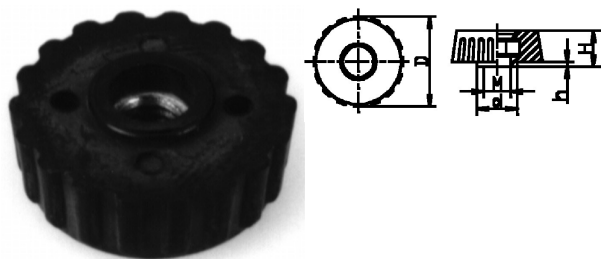

004020. KARTELMOER PA

Artikelcode	D	d	H	h			
004020.015030001.000	15	9	6	1	M 3	MOER	zwart
004020.015040001.000	15	9	6	1	M 4	MOER	zwart
004020.020040001.000	20	9	8	1	M 4	MOER	zwart
004020.020050001.000	20	9	8	1	M 5	MOER	zwart
004020.020060001.000	20	9	8	1	M 6	MOER	zwart