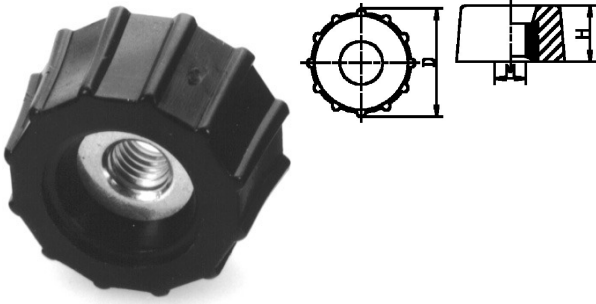

004030. KARTELMOER PA DOORLOPENDE DRAADBUS

Artikelcode	D	H			
004030.025060001.000	25	13	M 6 DRL.	ST	zwart
004030.025080001.000	25	13	M 8 DRL.	ST	zwart