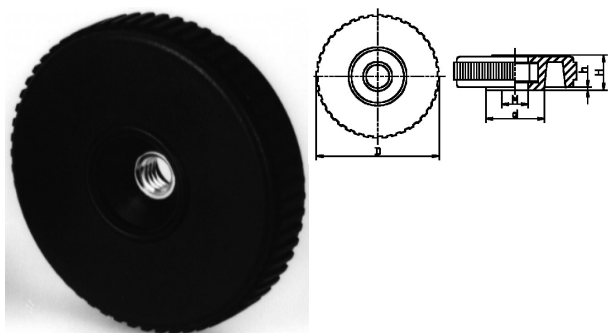

004040. KARTELMOER PA DOORLOPENDE DRAAD (MOER)

Artikelcode	D	d	H			
004040.042060001.000	42	22	13	M 6	MOER	zwart
004040.042080001.000	42	22	13	M 8	MOER	zwart
004040.042100001.000	42	22	13	M 8	MOER	zwart
004040.042120001.000	42	22	13	M10	MOER	zwart
004040.050060001.000	50	18	13	M 6	MOER	zwart
004040.050080001.000	50	18	13	M 8	MOER	zwart
004040.050100001.000	50	18	13	M10	MOER	zwart
004040.050120001.000	50	18	13	M12	MOER	zwart