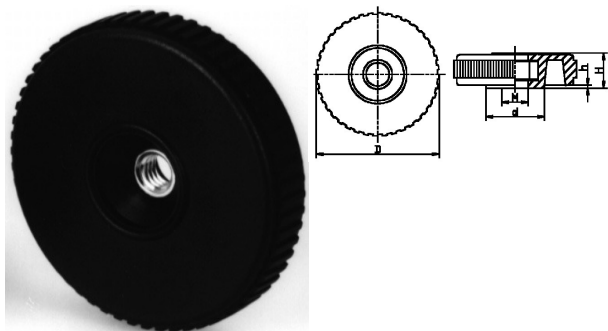

## 004040. KARTELMOER PA DOORLOPENDE DRAAD (MOER)

Artikelcode	D	d	H			
004040.042060001.000	42	22	13	M 6	MOER	zwart
004040.042080001.000	42	22	13	M 8	MOER	zwart
004040.042100001.000	42	22	13	M 8	MOER	zwart
004040.042120001.000	42	22	13	M10	MOER	zwart
004040.050060001.000	50	18	13	M 6	MOER	zwart
004040.050080001.000	50	18	13	M 8	MOER	zwart
004040.050100001.000	50	18	13	M10	MOER	zwart
004040.050120001.000	50	18	13	M12	MOER	zwart