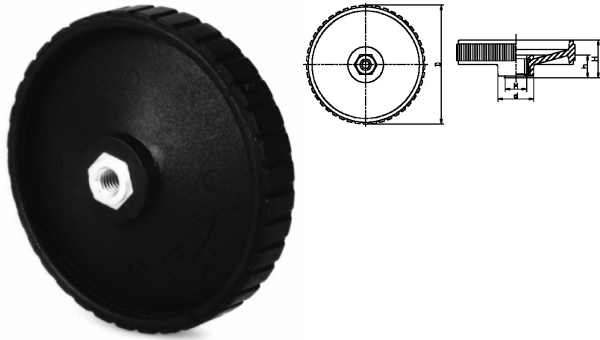

004050. KARTELMOER PA MET DOORLOPENDE DRAADBUS

Artikelcode	D	d	H	h			
004050.063060001.000	70	19	20	6	M 6 DRL	ST	zwart
004050.063080001.000	70	19	20	6	M 8 DRL	ST	zwart