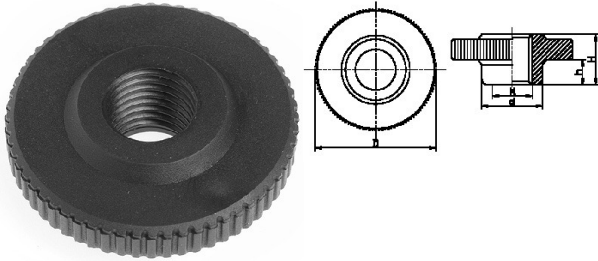

004060. KARTELMOER PA GLV MET DOORLOPEND DRAADGAT

Artikelcode	D	d	H	h		
004060.060200000.000	60	30	25	15	M20 DRL.	zwart
004060.080300000.000	80	50	24	9	M30 DRL.	zwart