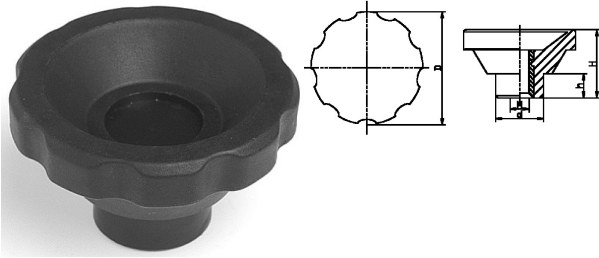

**004150. APPARATENKNOP PA GLV**

Artikelcode	D	d	H	h			
004150.094080002.000	94	40	57	20	M 8	MS	zwart
004150.094100002.000	94	40	57	20	M10	MS	zwart
004150.094120002.000	94	40	57	20	M12	MS	zwart
004150.094160002.000	94	40	57	20	M16	MS	zwart