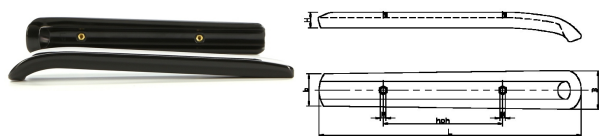

016000. ARMLEGGER BAKELIET

Artikelcode	hoh	L	B	b	H	Buis		
016000.260050002.000	130	260	40	32	15	Ø18-22	M5 MS	zwart
016000.260050012.000	130	260	40	32	15	Ø18-22	M5 MS	matzwart
016000.400050002.000	160	400	48	33	16	Ø25	M5 MS	zwart