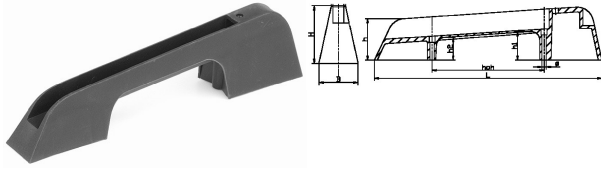

**013150. BEUGELGREEP PA**

Artikelcode	hoh	L	H	h1	h2	B		
013150.132080006.000	132	268	46	34	26	44	Ø 8,5	zwart